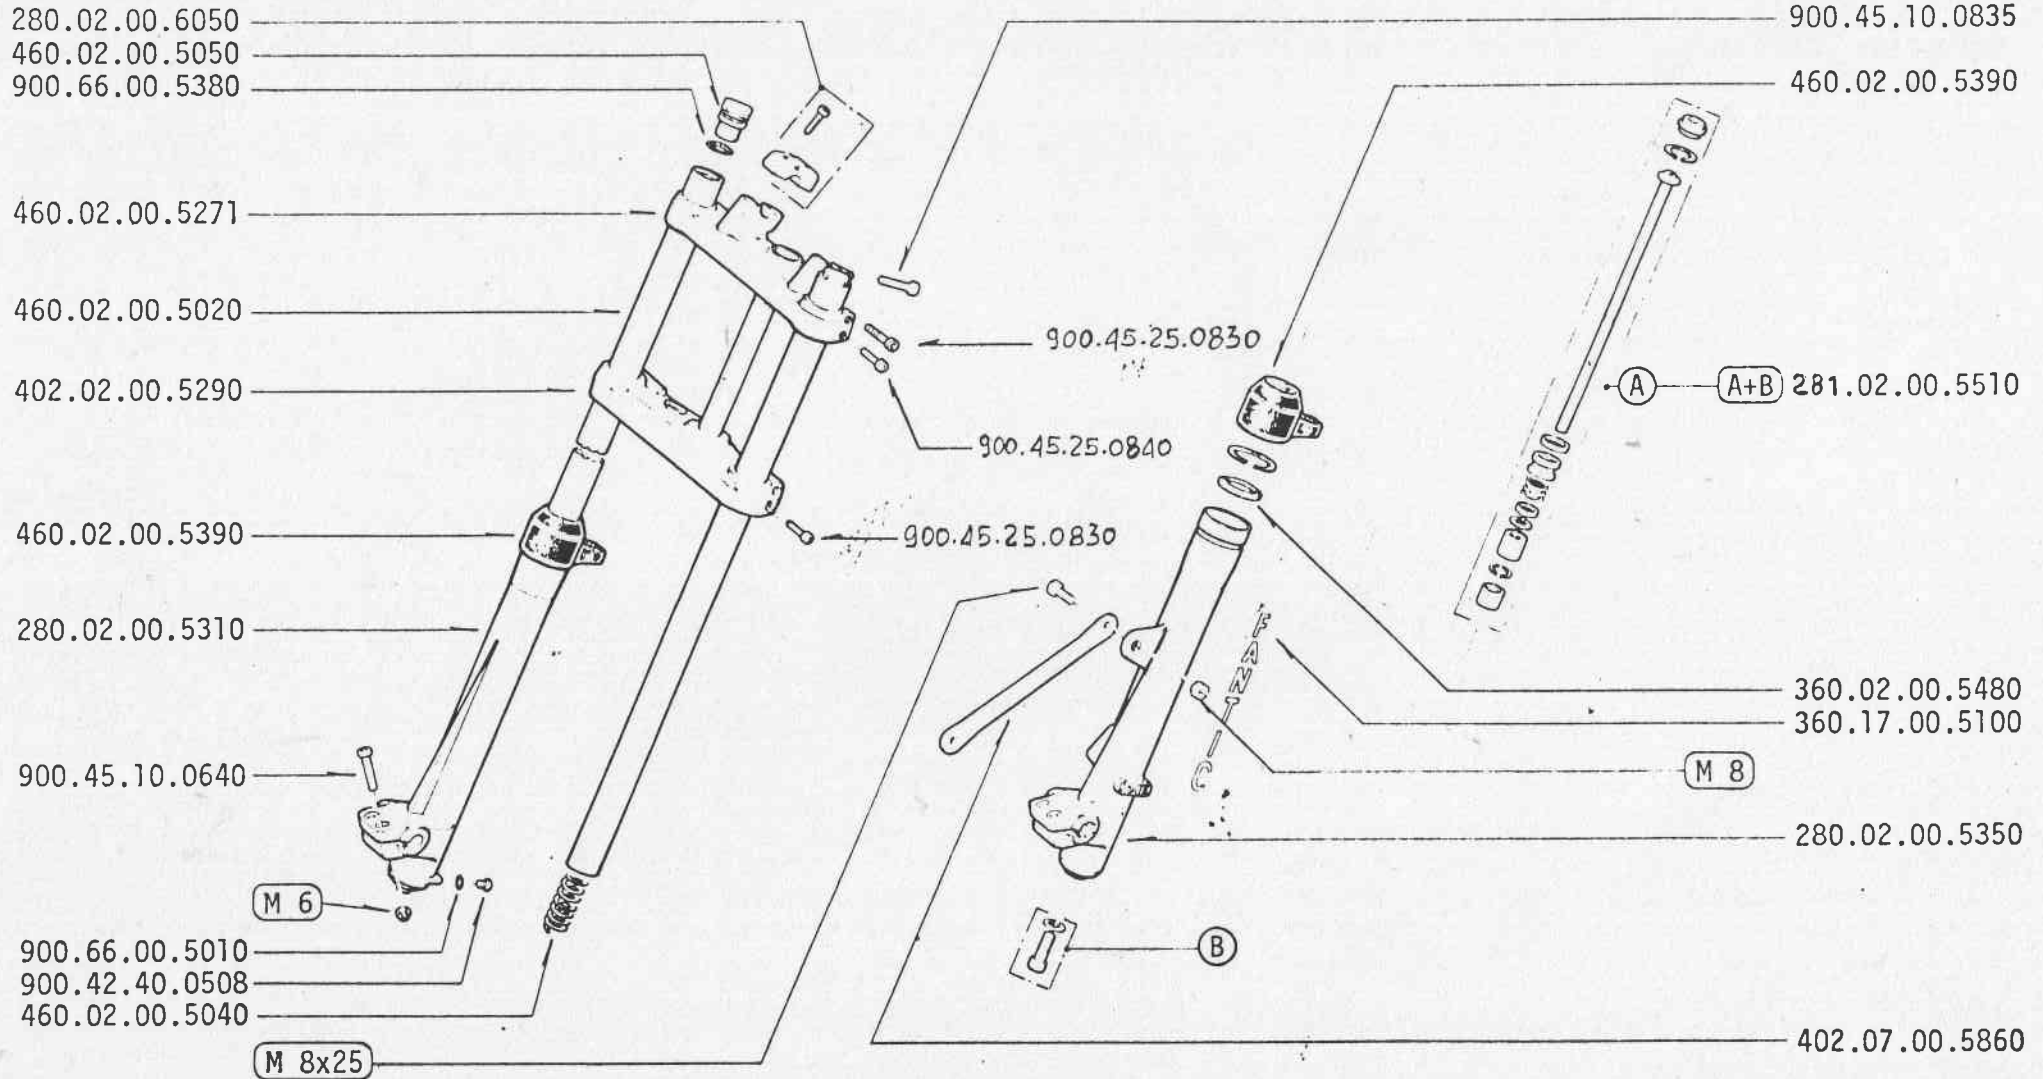

**FANTIC
MOTOR**

281.02.00.5000	Forcella anteriore completa	- Fourche avant complète	- Fork complet	- Vordere Radgabel Komplett
281.02.00.5810	Gamba destra forcella completa	- Jambe droite complète	- Fork leg complete R/H	- Rechtes Gabelbein Komplett
281.02.00.5800	Gamba sinistra forcella completa	- Jambe gauche complète	- Fork leg complete L/H	- Linkes Gabelbein Komplett