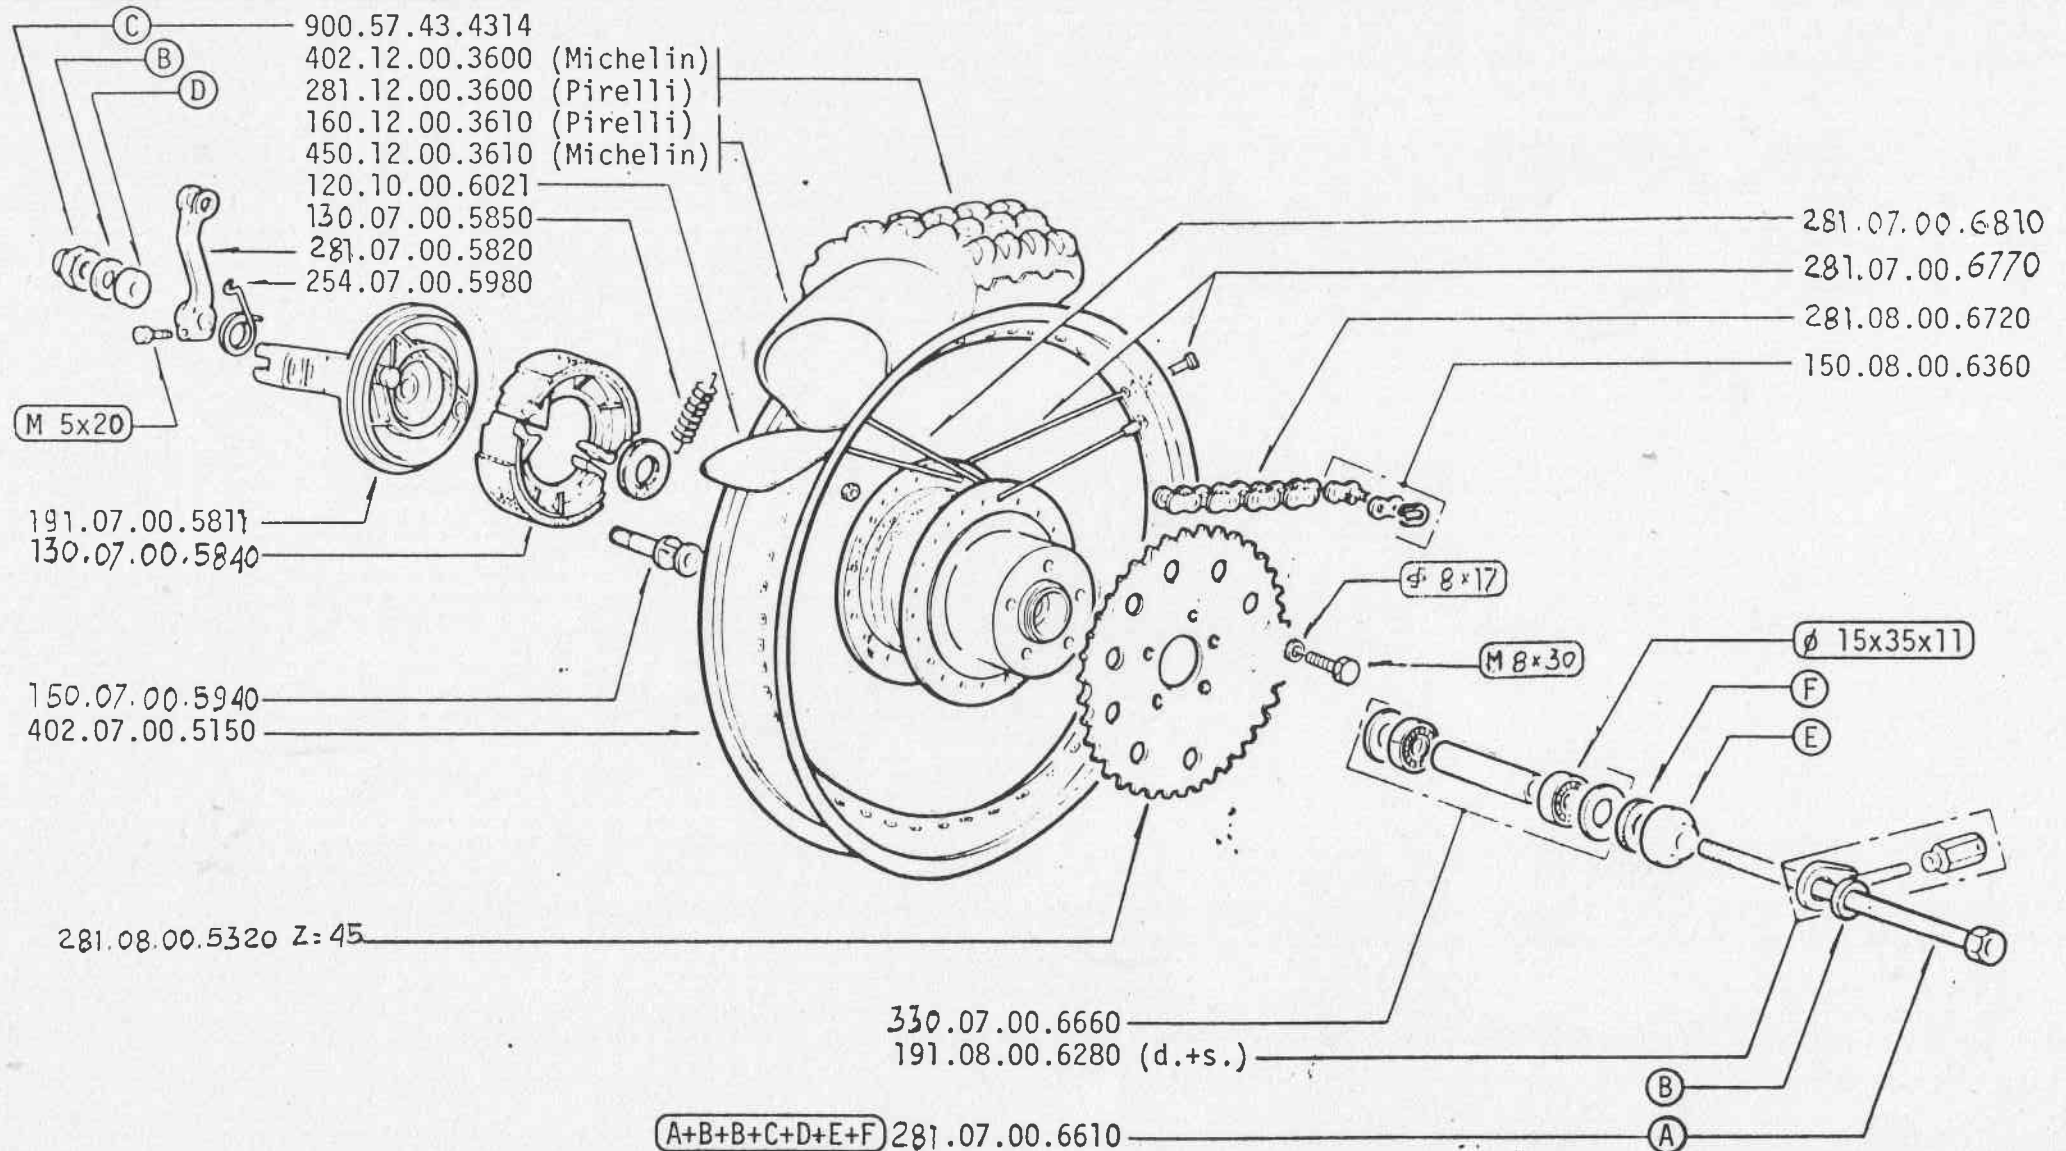

H

15001001

RSX 80

12-1982

**FANTIC
MOTOR**

281.07.00.5290	Ruota posteriore completa	- Roue arrière complète	- Rear wheel complete	- Hinterrad komplett
281.07.00.5300	Mozzo posteriore completo	- Moyeu arrière complet	- Rear hub complete	- Hinterradnabe komplett
281.07.00.5800	Disco portaceppi completo	- Disque porte-machoirs complet	- Brake plate complete	- Bremsplatte komplett