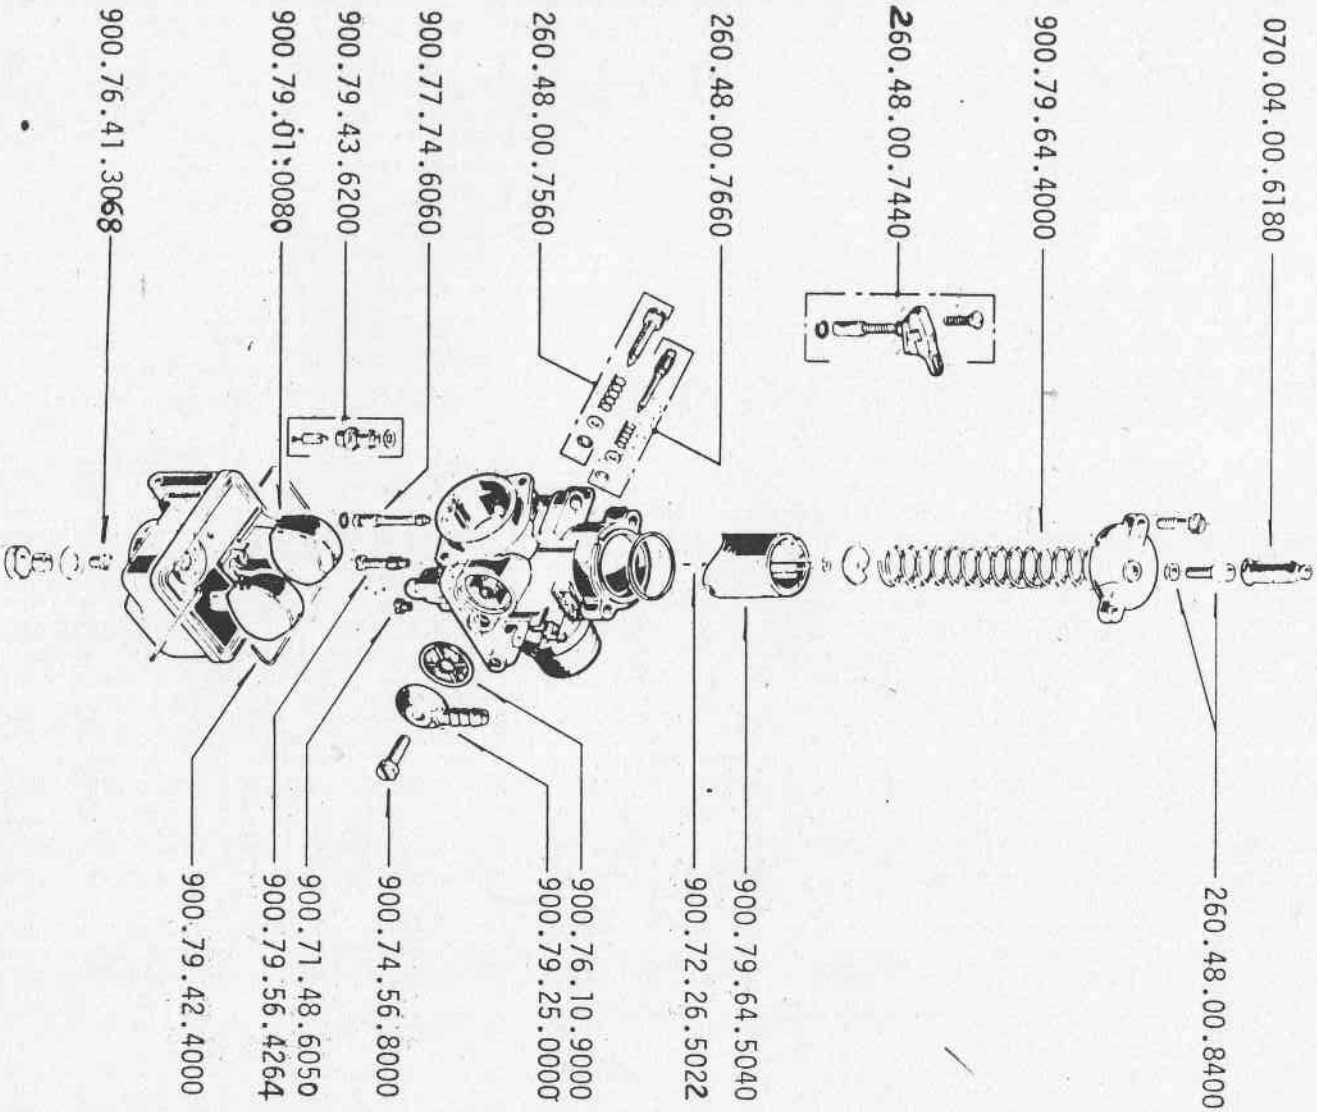

250.45.00.5650

281.45.15.5000

Volano elettronico completo
Volant électronique complet

- Electronic flywheel complete
- Komplette Elektronische zuendung

15001001

U

SG 250.48.00.5040

281.48.00.5000 Carburatore completo - Carburettor complet
 Carburateur complet - Vergaser Komplett