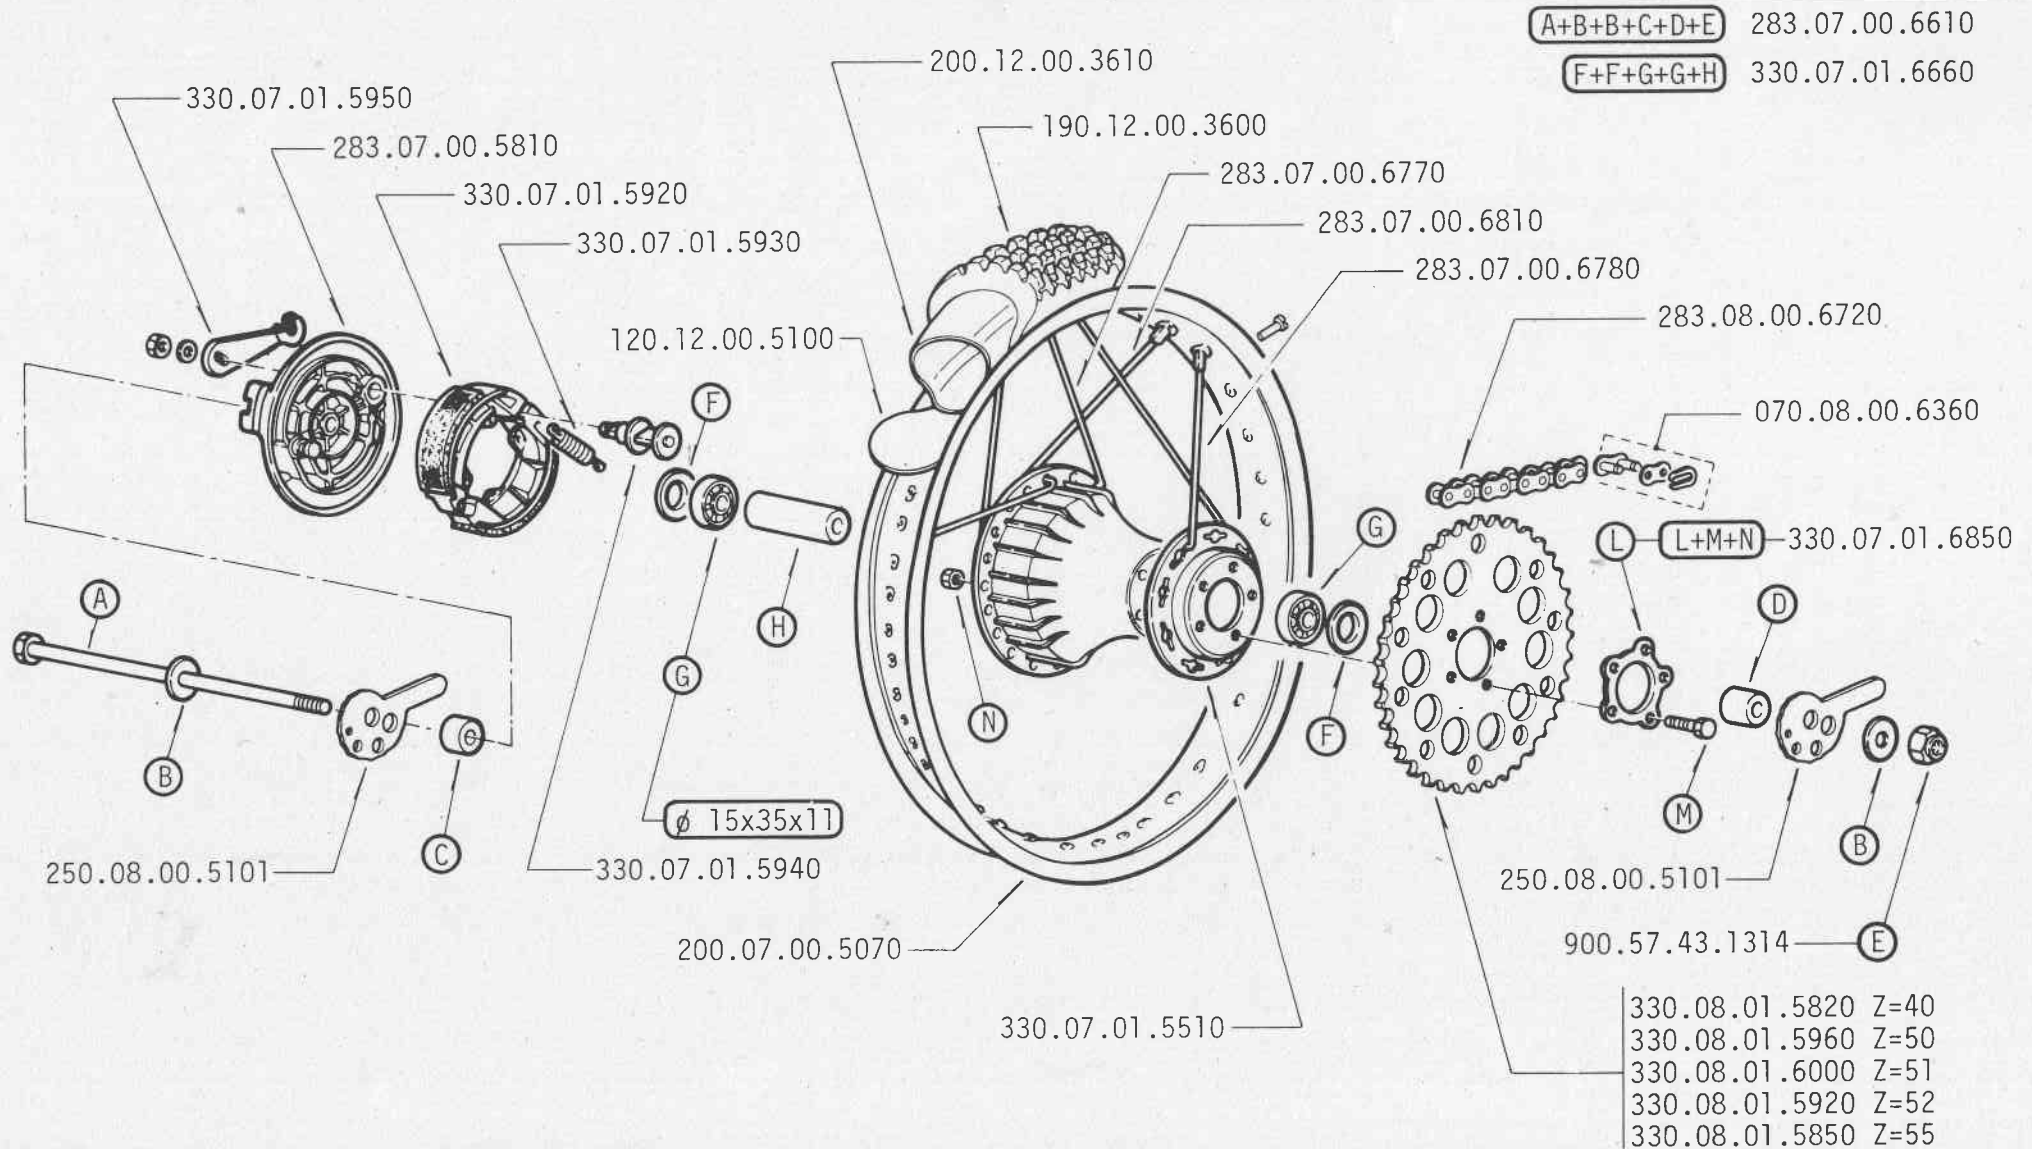

A+B+B+C+D+E 283.07.00.6610

F+F+G+G+H 330.07.01.6660

∅ 15x35x11

283.07.00.5290	Ruota posteriore completa	- Roue arrière complète	- Rear wheel complete	- Hinterrad Komplett
283.07.00.5300	Mozzo posteriore completo	- Moyeu arrier complet	- Rear hub complete	- Hinterradnabe Komplett
283.07.00.5800	Disco portaceppi completo	- Disque porte-machoirs complet	- Brake plate complete	- Bremsplatte Komplett