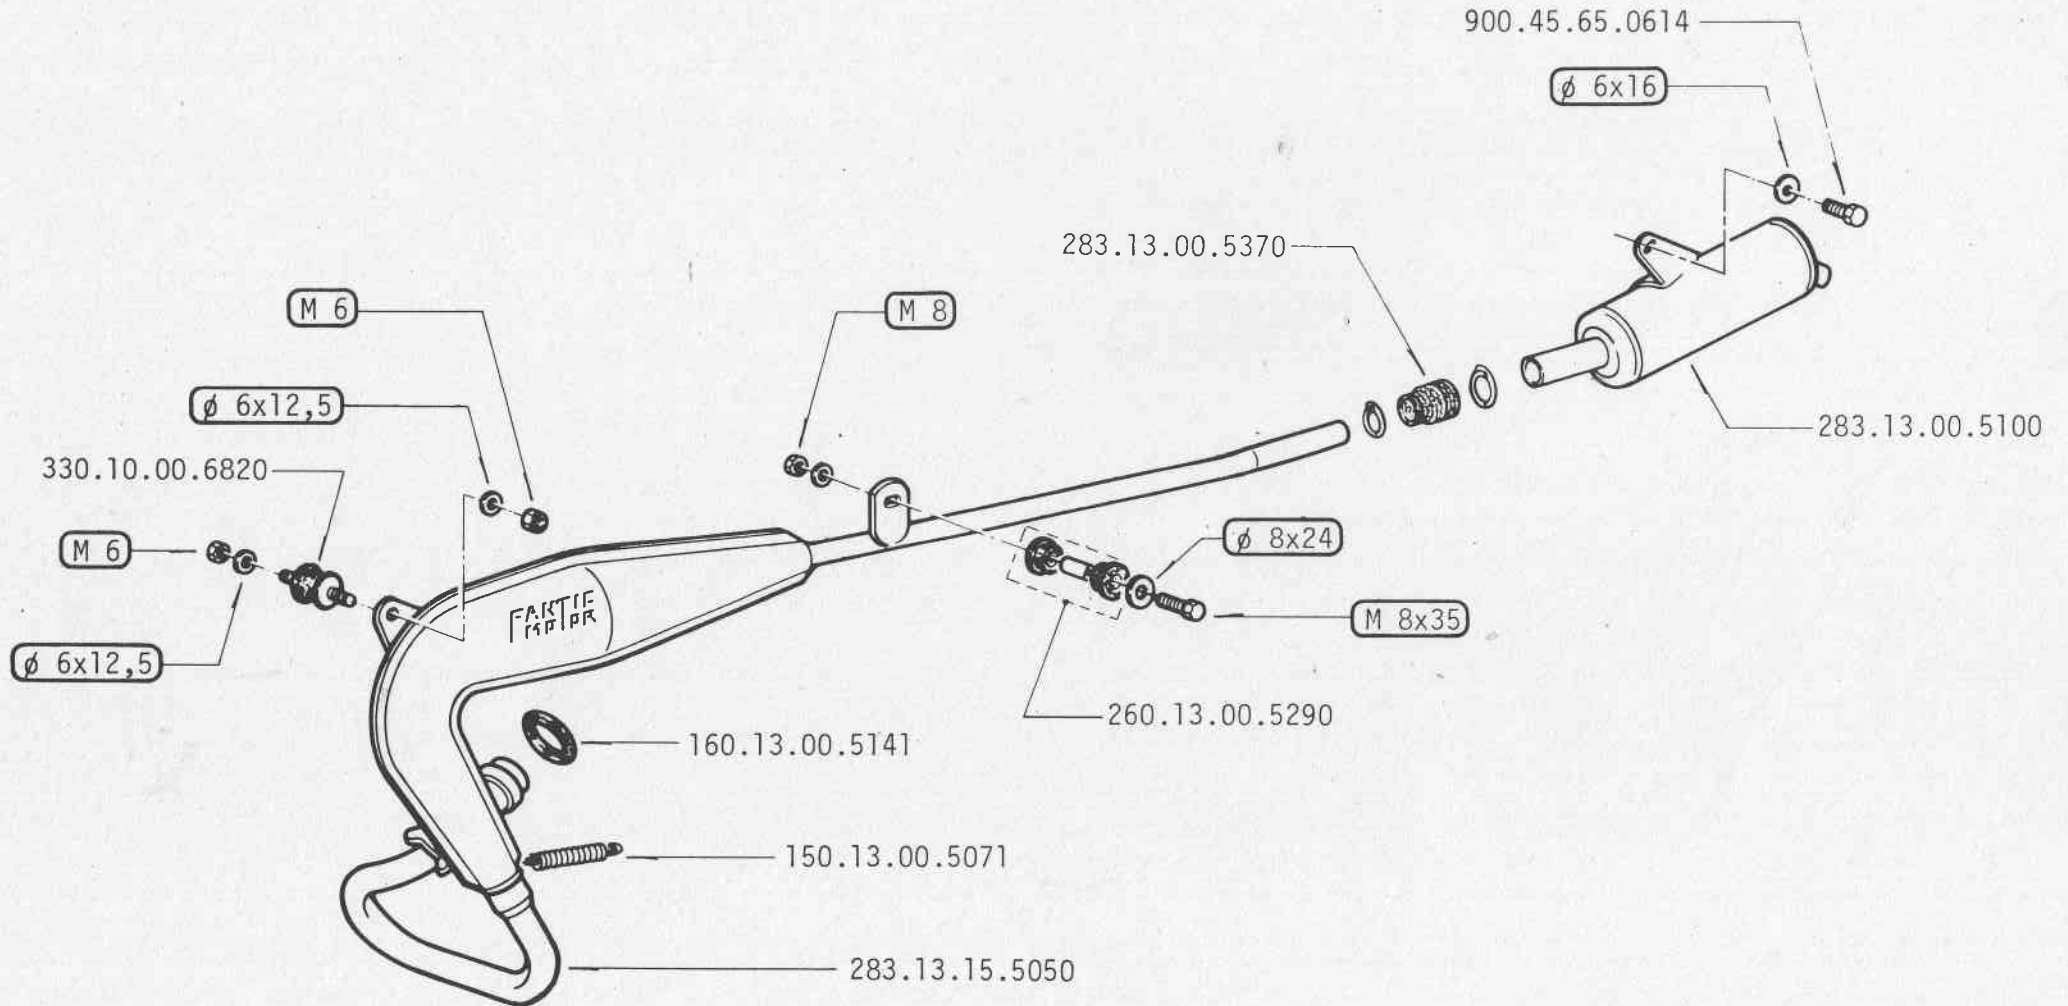

9/1982

**FANTIC  
MOTOR**

283.10.00.6800 Gruppo di aspirazione completo - Groupe aspiration complet - Group intake assembly - Ansaugbaugruppe Komplett

L

27001001

TRAILMATIC

9/1982

FANTIC  
MOTOR