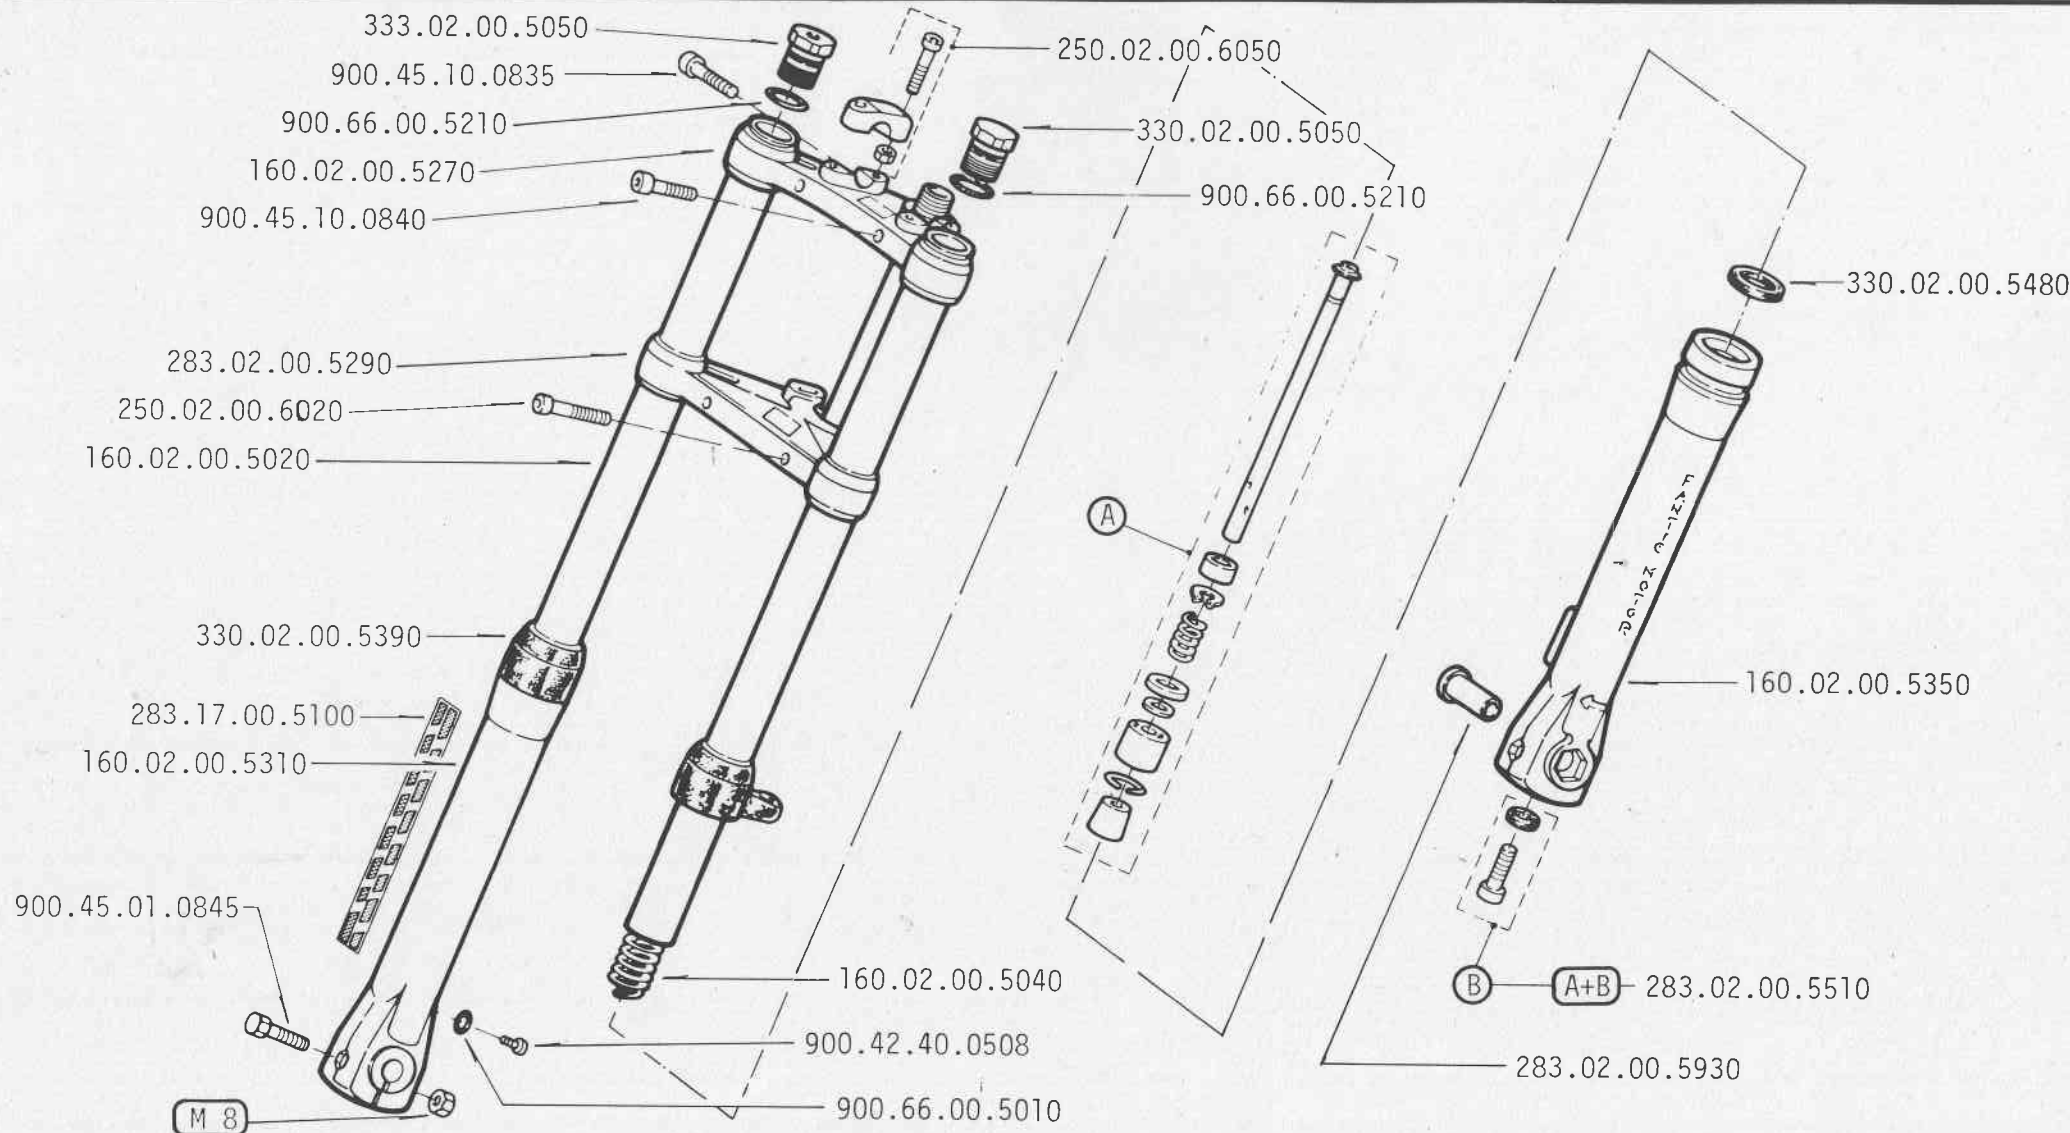

**FANTIC  
MOTOR**

283.02.00.5000

Forcella anteriore completa

- Fourche avant complète

- Fork complet

- Vordere Radgabel Komplett

283.02.00.5810

Gamba destra forcella completa