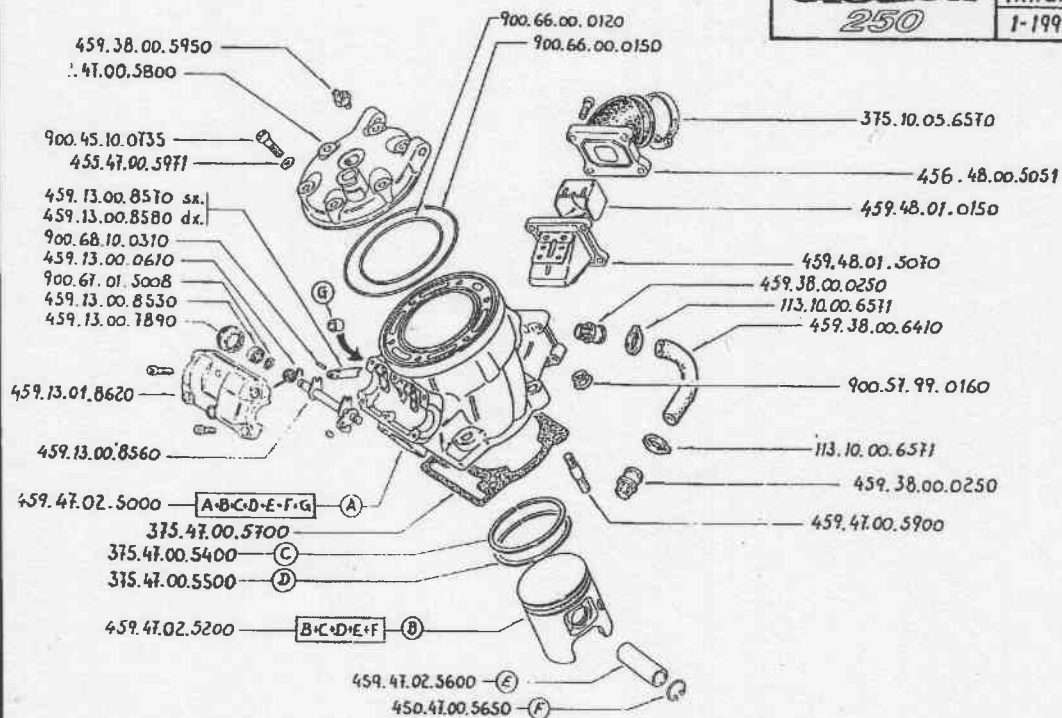

Station 250	Tax 21A 1-1997