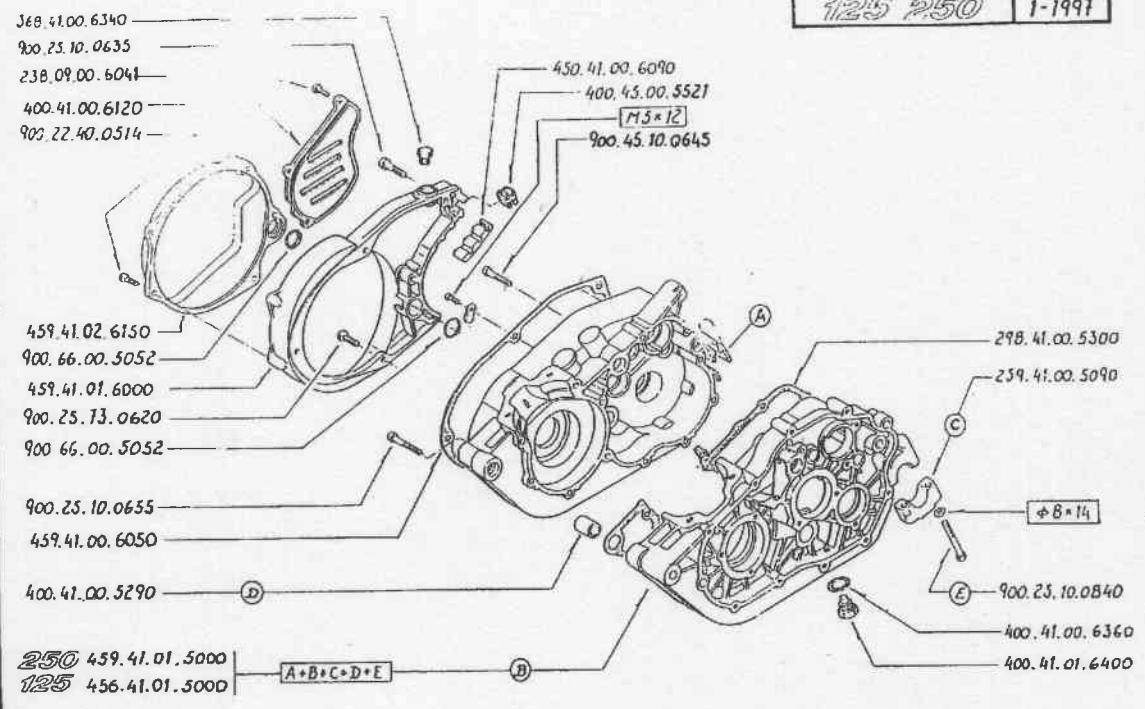

Section	TAV. 11
125 250	1-1997

459.07.02.5000 Ruota ant. completa Roue avant complète Front wheel complete Vorderrad Komplett

Section	TAV. 12
125 250	1-1997

250 459.07.02.5290 Ruota post. cpl. Roue arrière complète
125 456.07.02.5290 Rear wheel complete Hinterrad Komplett

Section 125	7AV.15B 1-1997
-----------------------	--------------------------

Section	Tav. 16
<i>125 250</i>	<i>1-1997</i>

Section	Tav. 17
<i>125 250</i>	<i>1-1997</i>

Section	Tav. 18
125 250	1-1997

Section	Tav. 19
125 250	1-1997