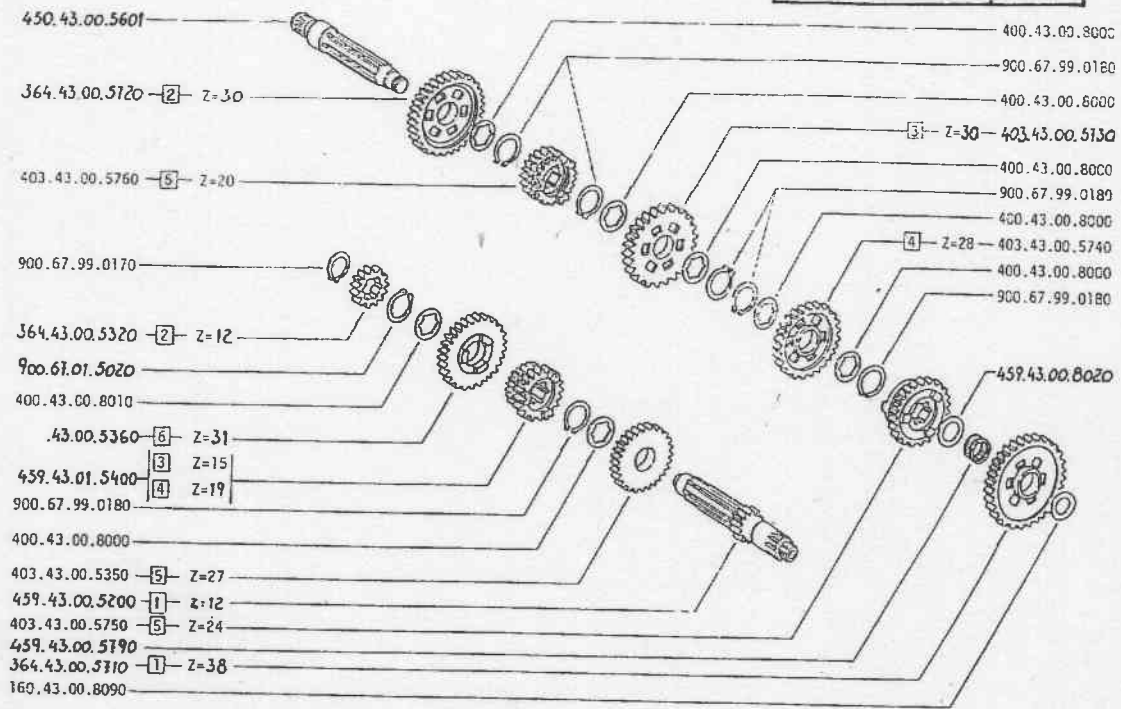

Section	TAV. 11
125 250	1-1997

459.07.02.5000 Ruota ant. completa Roue avant complète Front wheel complete Vorderrad Komplett

Section	TAV. 12
125 250	1-1997

250 459.07.02.5290 Ruota post. cpl. Roue arrière complète
125 456.07.02.5290 Rear wheel complete Hinterrad Komplett

Section 125	7AV.15B 1-1997
-----------------------	--------------------------

Section	Tav. 16
<i>125 250</i>	<i>1-1997</i>

Section	Tav. 17
<i>125 250</i>	<i>1-1997</i>

Section	Tav. 18
125 250	1-1997

Section	Tav. 19
125 250	1-1997

Section 125 250	Tav.22 1-1997
---------------------------	-------------------------

Section	TAV. 24
125 250	1-1997

Section	TAV. 25
125 250	1-1997

Section	TAV.26
125 250	1-1997

Section	TAV.27
125 250	1-1997

Section	TAV. 28
250	1-1997

Section	TAV. 29A
250	1-1997

Section 125	TAV.29B 1-1997
-----------------------	--------------------------

DELLORTO PHBL 26 BD

Section 250	TAV.30A 1-1997
-----------------------	--------------------------