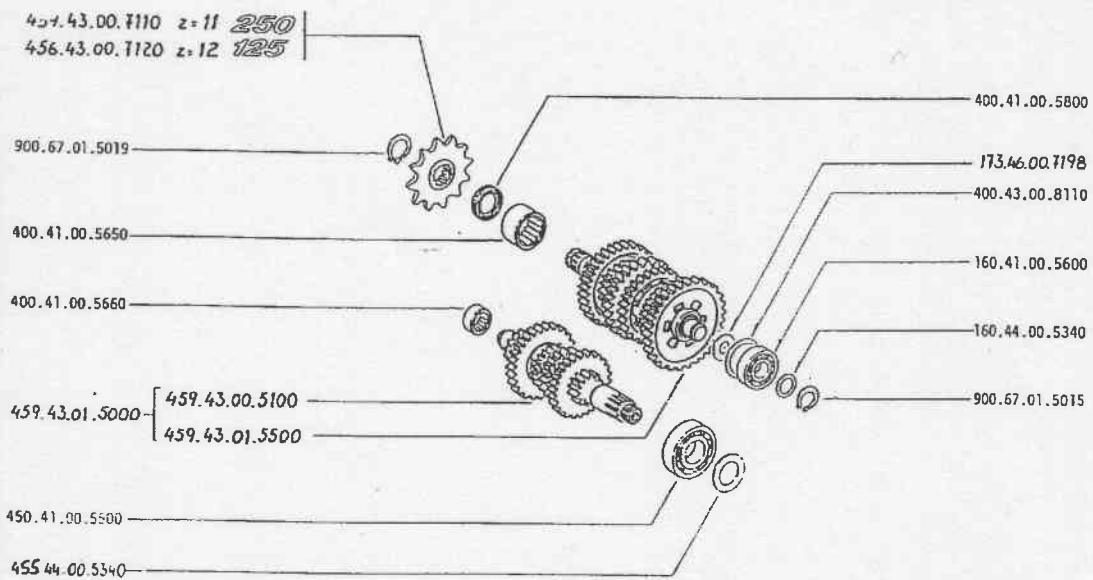

Section	TAV. 11
125 250	1-1997

459.07.02.5000 Ruota ant. completa Roue avant complète Front wheel complete Vorderrad Komplett

Section	TAV. 12
125 250	1-1997

250 459.07.02.5290 Ruota post. cpl. Roue arrière complète
125 456.07.02.5290 Rear wheel complete Hinterrad Komplett

Section 125 250	Tav.22 1-1997
---------------------------	-------------------------

Section	TAV. 24
125 250	1-1997

Section	TAV. 25
125 250	1-1997

Section	TAV.26
125 250	1-1997

Section	TAV.27
125 250	1-1997

Section	TAV. 28
250	1-1997

Section	TAV. 29A
250	1-1997

Section 125	TAV.29B 1-1997
-----------------------	--------------------------

DELLORTO PHBL 26 BD

Section 250	TAV.30A 1-1997
-----------------------	--------------------------