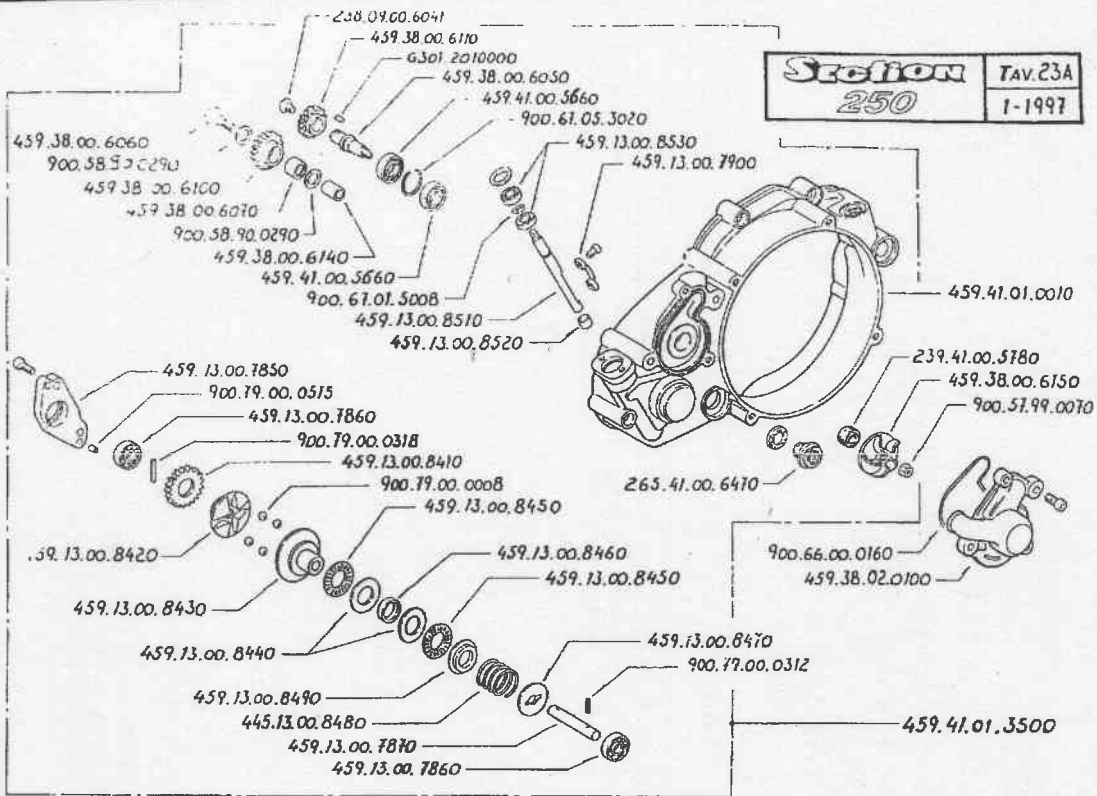

Section	TAV. 11
125 250	1-1997

459.07.02.5000 Ruota ant. completa Roue avant complète Front wheel complete Vorderrad Komplett

Section	TAV. 12
125 250	1-1997

250 459.07.02.5290 Ruota post. cpl. Roue arrière complète
125 456.07.02.5290 Rear wheel complete Hinterrad Komplett

Section 125	7AV.15B 1-1997
-----------------------	--------------------------

Section	Tav. 16
<i>125 250</i>	<i>1-1997</i>

Section	Tav. 17
<i>125 250</i>	<i>1-1997</i>

Section	Tav. 18
125 250	1-1997

Section	Tav. 19
125 250	1-1997

Section 125 250	Tav.22 1-1997
---------------------------	-------------------------

Section	TAV. 24
125 250	1-1997

Section	TAV. 25
125 250	1-1997

Section	TAV.26
125 250	1-1997

Section	TAV.27
125 250	1-1997

Section	TAV. 28
250	1-1997

Section	TAV. 29A
250	1-1997

Section 125	TAV.29B 1-1997
-----------------------	--------------------------

DELLORTO PHBL 26 BD

Section 250	TAV.30A 1-1997
-----------------------	--------------------------