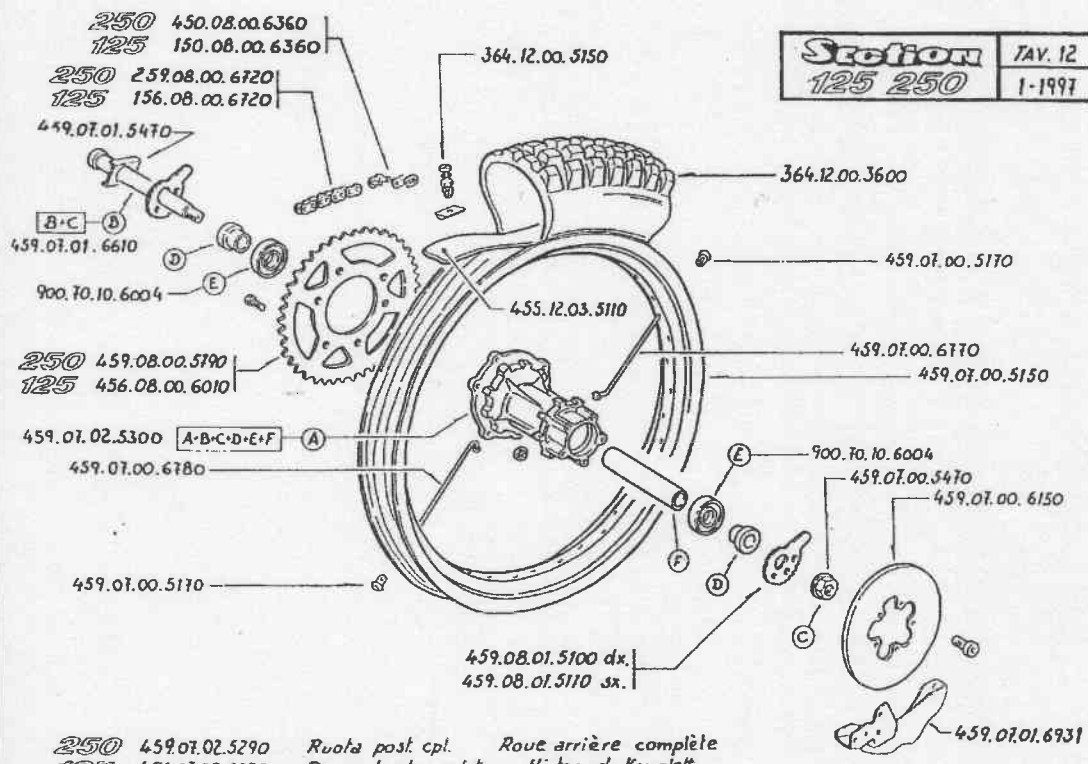

Station 125 250	TAV. 4 1-1997
---------------------------	-------------------------

Section 125 250	TAV. 5 1-1997
---------------------------	-------------------------

Section 125 250	TAV. 6 1-1997
---------------------------	-------------------------

Section	TAV. 11
125 250	1-1997

459.07.02.5000 Ruota ant. completa Roue avant complète Front wheel complete Vorderrad Komplett

Section	TAV. 12
125 250	1-1997

250 459.07.02.5290 Ruota post. cpl. Roue arrière complète
125 456.07.02.5290 Rear wheel complete Hinterrad Komplett

Section 125	7AV.15B 1-1997
-----------------------	--------------------------

Section	Tav. 16
<i>125 250</i>	<i>1-1997</i>

Section	Tav. 17
<i>125 250</i>	<i>1-1997</i>

Section	Tav. 18
125 250	1-1997

Section	Tav. 19
125 250	1-1997

Section	TAV. 28
250	1-1997

Section	TAV. 29A
250	1-1997

Section 125	TAV.29B 1-1997
-----------------------	--------------------------

DELLORTO PHBL 26 BD

Section 250	TAV.30A 1-1997
-----------------------	--------------------------