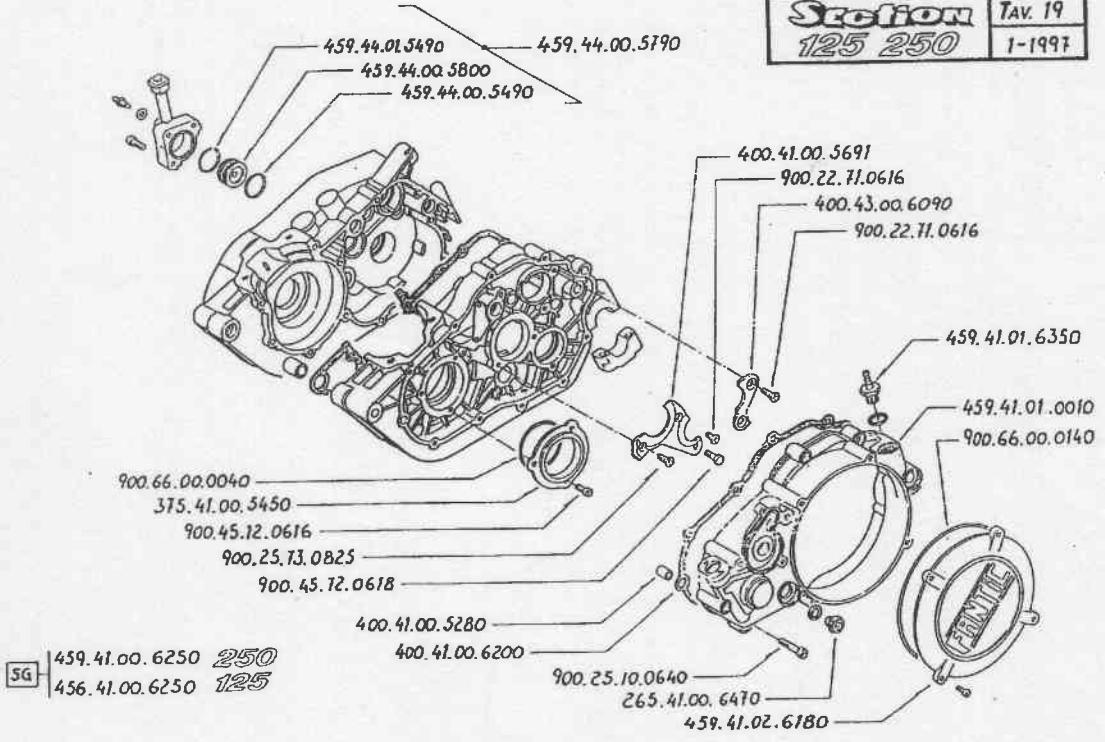

Section	TAV. 11
125 250	1-1997

459.07.02.5000 Ruota ant. completa Roue avant complète Front wheel complete Vorderrad Komplett

Section	TAV. 12
125 250	1-1997

250 459.07.02.5290 Ruota post. cpl. Roue arrière complète
125 456.07.02.5290 Rear wheel complete Hinterrad Komplett

Section 125	7AV.15B 1-1997
-----------------------	--------------------------

Section	Tav. 16
<i>125 250</i>	<i>1-1997</i>

Section	Tav. 17
<i>125 250</i>	<i>1-1997</i>

Section	Tav. 18
125 250	1-1997

Section	Tav. 19
125 250	1-1997