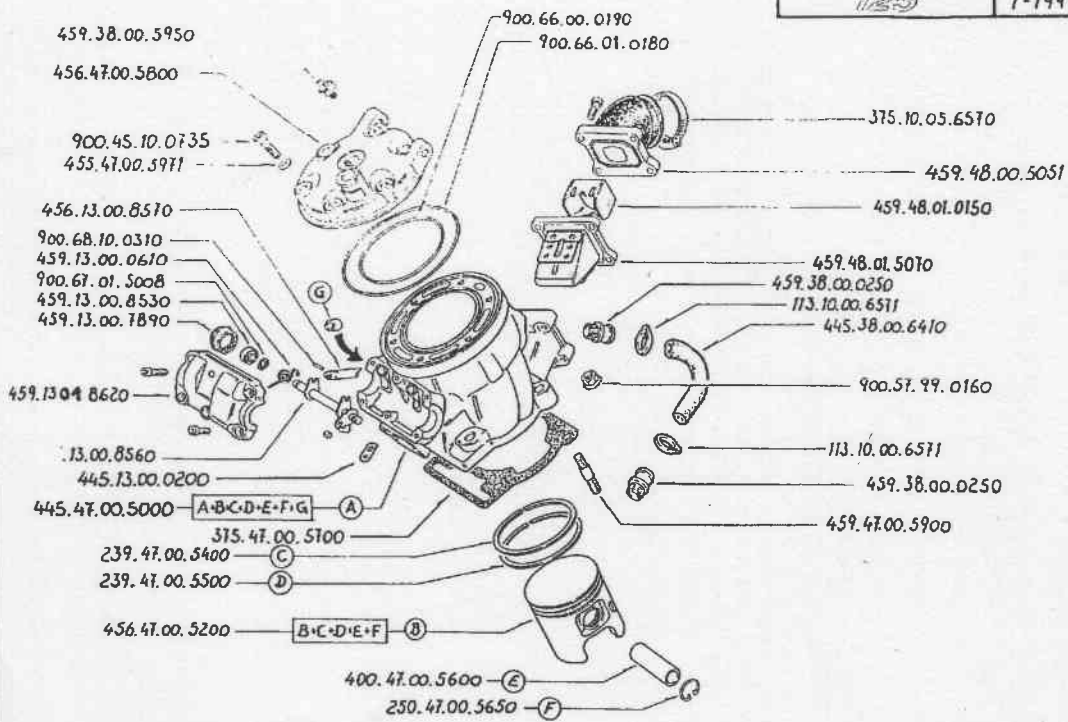

Section 125	Tav.21B 1-1997