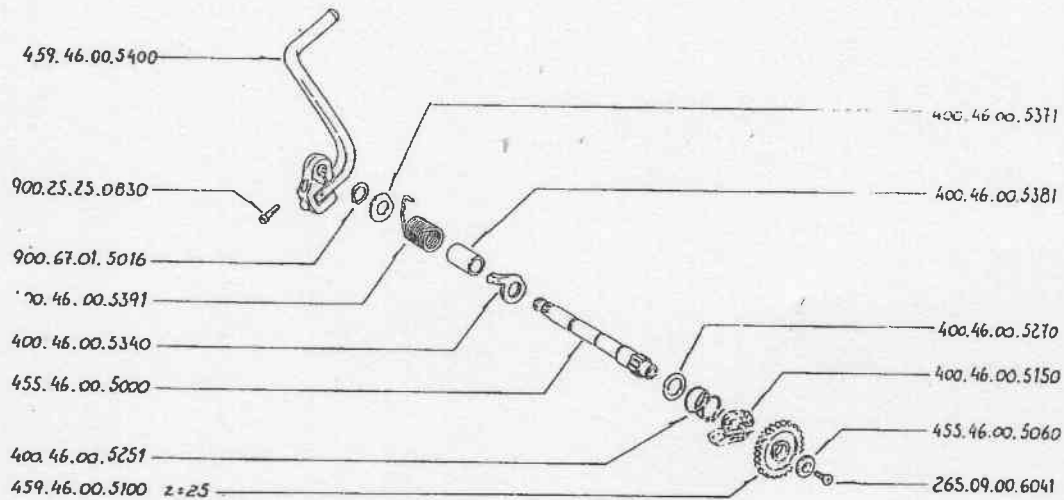

Section	TAV. 11
125 250	1-1997

459.07.02.5000 Ruota ant. completa Roue avant complète Front wheel complete Vorderrad Komplett

Section	TAV. 12
125 250	1-1997

250 459.07.02.5290 Ruota post. cpl. Roue arrière complète
125 456.07.02.5290 Rear wheel complete Hinterrad Komplett

Section 125 250	Tav.22 1-1997
---------------------------	-------------------------

Section	TAV. 24
125 250	1-1997

Section	TAV. 25
125 250	1-1997

Section	TAV.26
125 250	1-1997

Section	TAV.27
125 250	1-1997

Section	TAV. 28
250	1-1997

Section	TAV. 29A
250	1-1997

Section 125	TAV.29B 1-1997
-----------------------	--------------------------

DELLORTO PHBL 26 BD

Section 250	TAV.30A 1-1997
-----------------------	--------------------------