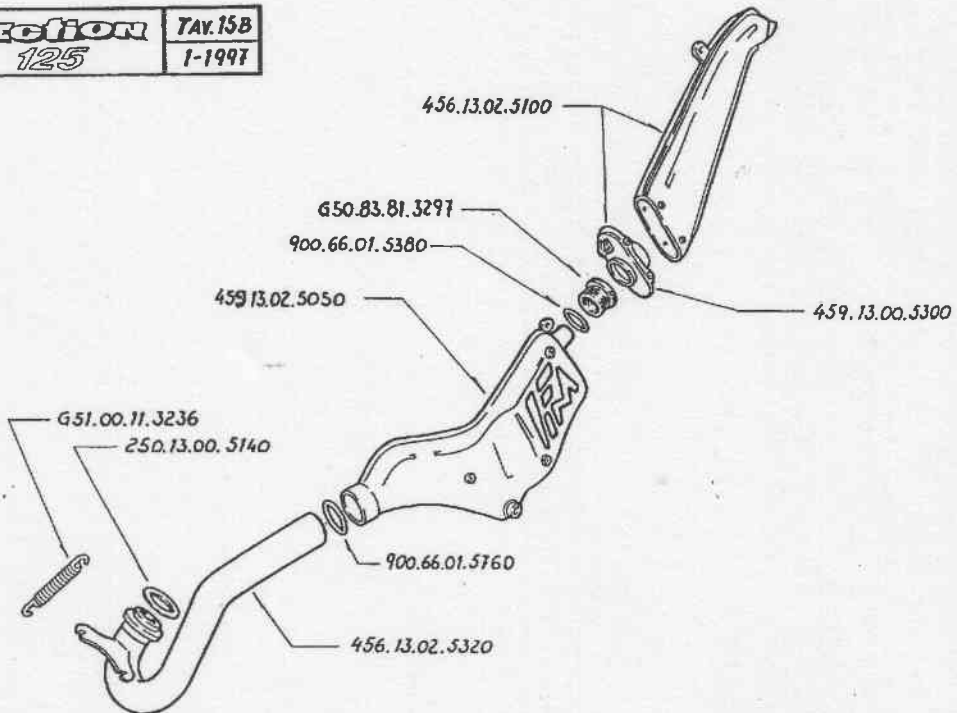

Section	TAV. 11
125 250	1-1997

459.07.02.5000 Ruota ant. completa Roue avant complète Front wheel complete Vorderrad Komplett

Section	TAV. 12
125 250	1-1997

250 459.07.02.5290 Ruota post. cpl. Roue arrière complète
125 456.07.02.5290 Rear wheel complete Hinterrad Komplett

Section 125	7AV.15B 1-1997
-----------------------	--------------------------

Section	Tav. 16
<i>125 250</i>	<i>1-1997</i>

Section	Tav. 17
<i>125 250</i>	<i>1-1997</i>

Section	Tav. 18
125 250	1-1997

Section	Tav. 19
125 250	1-1997