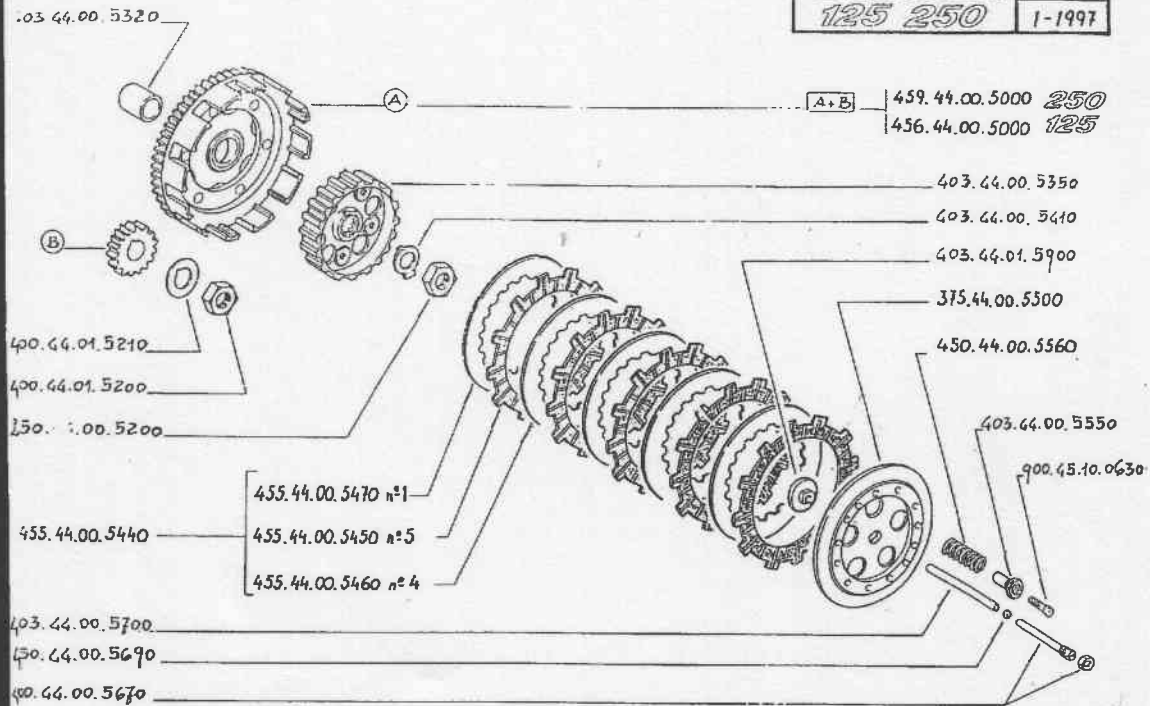

Section	TAV. 11
125 250	1-1997

459.07.02.5000 Ruota ant. completa Roue avant complète Front wheel complete Vorderrad Komplett

Section	TAV. 12
125 250	1-1997

250 459.07.02.5290 Ruota post. cpl. Roue arrière complète
125 456.07.02.5290 Rear wheel complete Hinterrad Komplett

Section 125	7AV.15B 1-1997
-----------------------	--------------------------

Section	Tav. 16
<i>125 250</i>	<i>1-1997</i>

Section	Tav. 17
<i>125 250</i>	<i>1-1997</i>

Section	Tav. 18
125 250	1-1997

Section	Tav. 19
125 250	1-1997

Station 125 250	Tax 20 1-1997
---------------------------	-------------------------

Station 250	Tax 21A 1-1997
-----------------------	--------------------------

Section 125	Tav.21B 1-1997
-----------------------	--------------------------

Section 125 250	Tav.22 1-1997
---------------------------	-------------------------

Section	TAV. 24
125 250	1-1997

Section	TAV. 25
125 250	1-1997

Section	TAV.26
125 250	1-1997

Section	TAV.27
125 250	1-1997