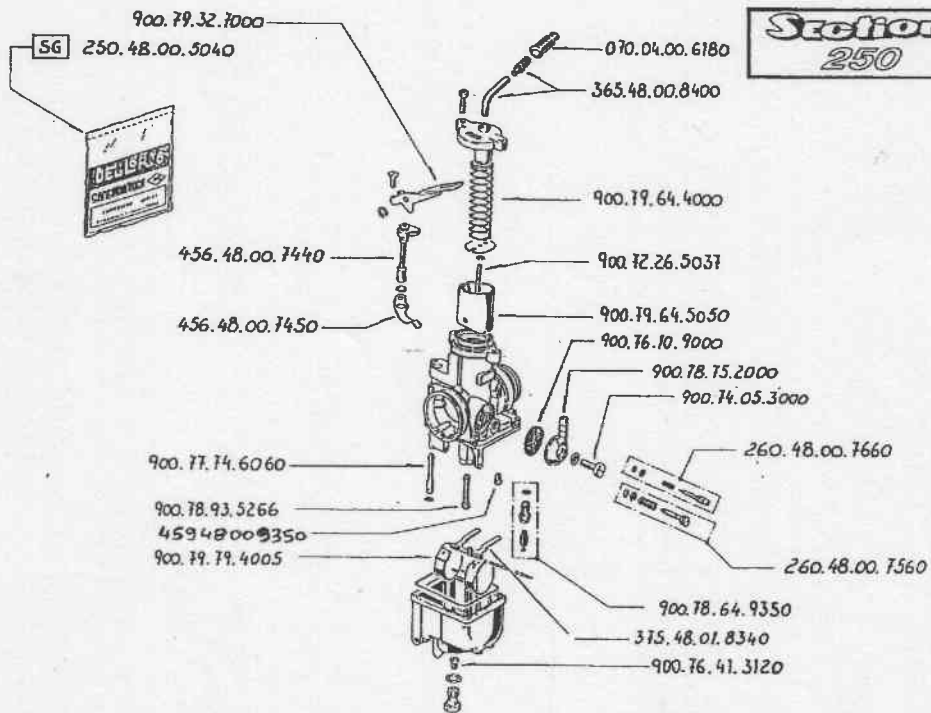

Section	TAV. 11
125 250	1-1997

459.07.02.5000 Ruota ant. completa Roue avant complète Front wheel complete Vorderrad Komplett

Section	TAV. 12
125 250	1-1997

250 459.07.02.5290 Ruota post. cpl. Roue arrière complète
125 456.07.02.5290 Rear wheel complete Hinterrad Komplett

Section	TAV. 28
250	1-1997

Section	TAV. 29A
250	1-1997

Section 125	TAV.29B 1-1997
-----------------------	--------------------------

DELLORTO PHBL 26 BD

Section 250	TAV.30A 1-1997
-----------------------	--------------------------