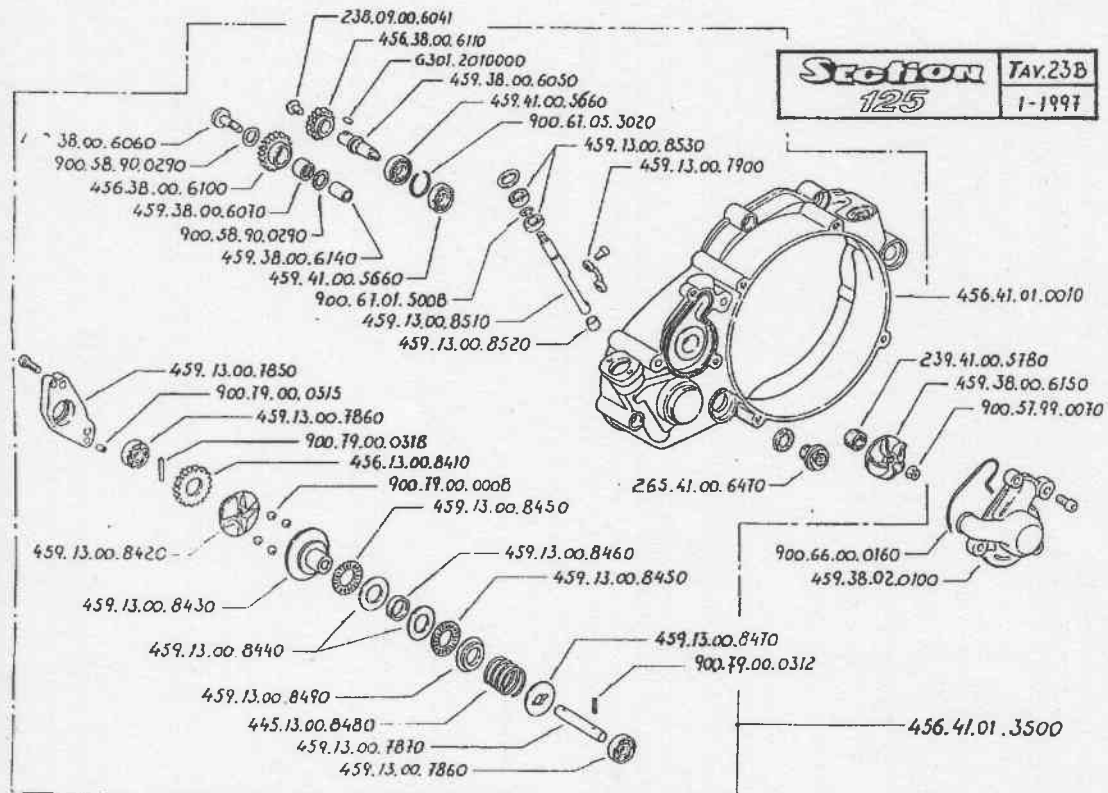

Section	TAV. 11
125 250	1-1997

459.07.02.5000 Ruota ant. completa Roue avant complète Front wheel complete Vorderrad Komplett

Section	TAV. 12
125 250	1-1997

250 459.07.02.5290 Ruota post. cpl. Roue arrière complète
125 456.07.02.5290 Rear wheel complete Hinterrad Komplett

Station 125 250	Tax 20 1-1997
---------------------------	-------------------------

Station 250	Tax 21A 1-1997
-----------------------	--------------------------

Section 125	Tav.21B 1-1997
-----------------------	--------------------------

Section 125 250	Tav.22 1-1997
---------------------------	-------------------------

Section	TAV. 24
125 250	1-1997

Section	TAV. 25
125 250	1-1997

Section	TAV.26
125 250	1-1997

Section	TAV.27
125 250	1-1997

Section	TAV. 28
250	1-1997

Section	TAV. 29A
250	1-1997

Section 125	TAV.29B 1-1997
-----------------------	--------------------------

DELLORTO PHBL 26 BD

Section 250	TAV.30A 1-1997
-----------------------	--------------------------